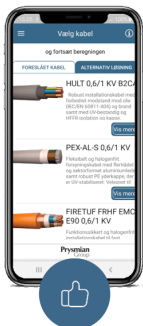

FUNKTIONER

Vælg kabel

Beregn hurtigt

Af det essentielle og bedste kabel-tværsnit til din specifikke installation.

Beregn avanceret

Indtastning eller valg af yderligere 10 tekniske egenskaber til din beregning.

Søg på kabel

Blandt vores mest populære kabler, i forhold til dine installationsbehov.

Resultat

Til både hurtig og avanceret beregning oplyses essentiell og bedste tværsnit for din installation samt spændingsfald i volt.

Energibesparelse

Alle beregninger oplyser den årlige energibesparelse i kroner og CO2 ved at bruge enten bedste tværsnit eller et større tværsnit fremfor det essentielle.

Download, gem og del

Beregningsresultater kan navngives og gemmes direkte på appen eller downloades og deles med andre som PDF-dokumenter, ved hjælp af værktøjer til rådighed for dig.

Min konto

Indeholder dine personlige oplysninger, som du selv indtastede ved oprettelse af din brugerprofil. Her har du mulighed for at tilvælge eller fravælge marketing informationer.

Mine beregninger

Du kan gense dine gemte beregninger her og til enhver tid downloade og dele dem med andre, ved hjælp af værktøjer til rådighed for dig.

Nyheder

Læs vores seneste nyheder direkte på App'en.

Indstillinger

Her kan du selv ændre værdier såsom antal decimaler og energipris pr. kroner/kWh.

Info

Her kan du finde matematiske formler og eksempler på beregningsgrundlaget for den essentielle og energibesparende løsning.

Om os

Kort forklaring om Prysmian Group og hvordan du kan kontaktes for teknisk support via mobiltelefon og e-mail. Se også bagsiden af denne folder for kontaktdetaljer.